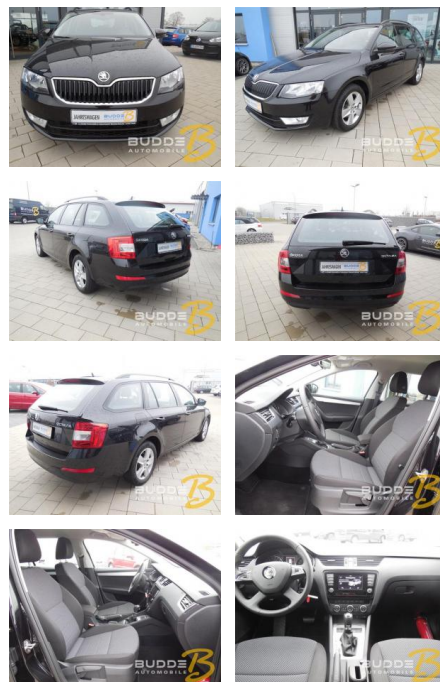

## Skoda Octavia Combi 1.6 TDI DSG Ambition Navi

AV01-26942-00Angebotsnr.:

<b>Erstzulassung:</b>	<b>Kilometer:</b>	<b>Farbe:</b>	<b>Leistung:</b>	<b>Kraftstoffart:</b>
01.06.2014	9.666	Schwarz	77 kW / 105 PS	Diesel