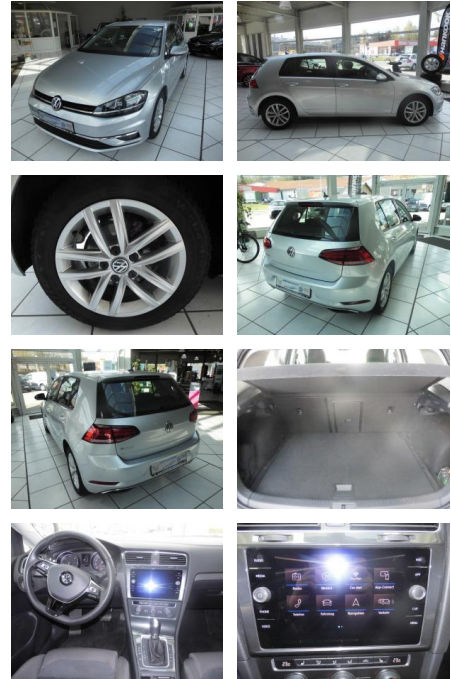

RP00-DS2004-~~Angebote für:~~

Erstzulassung:	Kilometer:	Farbe:	Leistung:	Kraftstoffart:
30.08.2018	60.616	silber	85 kW / 116 PS	Diesel

PREIS
18.170 €

FINANZIERUNGSBEISPIEL

Laufzeit: 72 Monate Anzahlung: 25 %
Basis-Finanzierung:* Mtl. Rate:
Zielraten-Finanzierung:** **158 €**

Multimedia

- Radio
- CD Radio
- Freisprechen
- Navigation mit Bildschirm
- MP3 Anschluss
- Bluetooth

Komfort

- Klimaautomatik

- Front-, Seiten- und weitere Airbags
- Lederlenkrad
- Zentralverriegelung
- Fernbedienung Zentralverriegelung
- Bordcomputer
- Automatik

Interieur

- Winterpaket
- Multifunktionslenkrad
- el. Fensterheber
- Armlehne vorne
- Sitzheizung

Exterieur

- Sommerreifen
- Tagfahrlicht
- Kurvenlicht
- Leichtmetallfelgen
- metallic
- Geschwindigkeitsregelung (Tempomat)