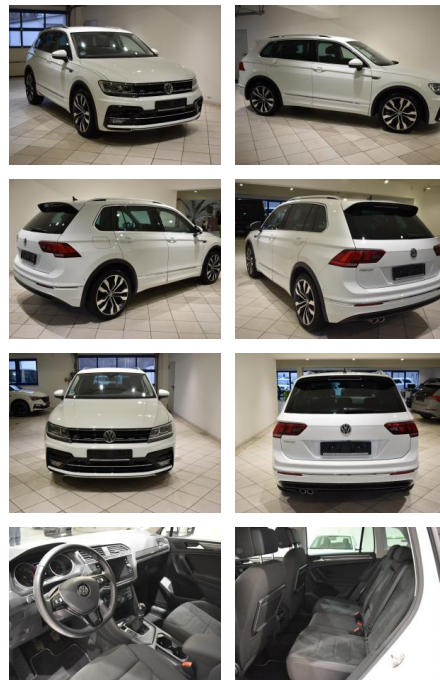

AH44-ATS61675 Angebotsnr.:

Erstzulassung:	Kilometer:	Farbe:	Leistung:	Kraftstoffart:
04.03.2020	46.050	Weiß	110 kW / 150 PS	Benzin

PREIS
29.530 €

FINANZIERUNGSBEISPIEL

Laufzeit: 72 Monate Anzahlung: 25 %
Basis-Finanzierung:* Mtl. Rate:
Zielraten-Finanzierung:** **256 €**