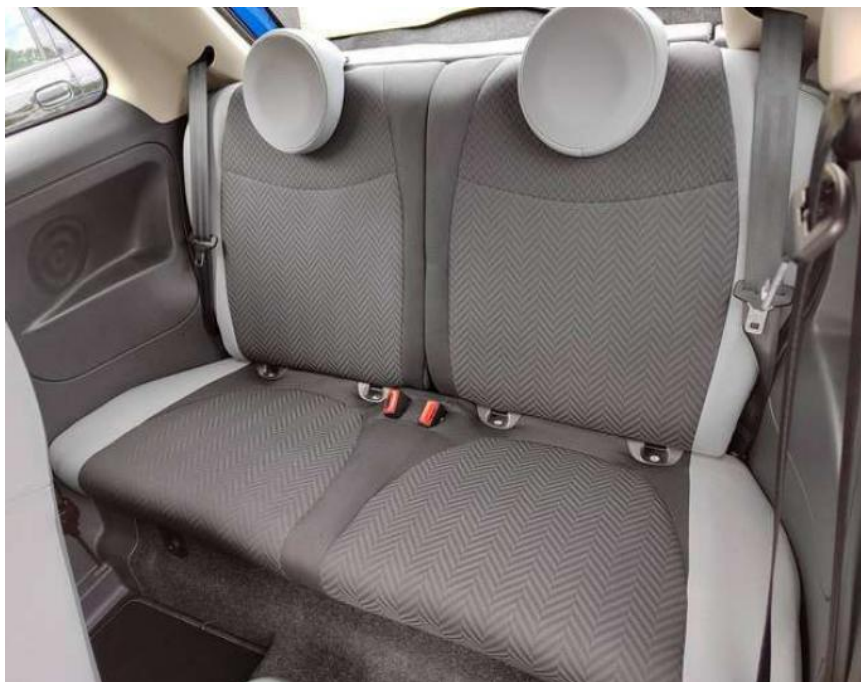

Ihr Ansprechpartner

Herr Pascal Lauck
E-Mail: pascallauck@autobauer.net
Telefon: 06851 932912

Auto Bauer GmbH
Leipziger Str. 2 - 66606 Sankt Wendel - Tel.: 06851 / 93290

Fiat 500 1.2 8V Mirror PDC-Allwetter-Apple

AI03-4524

Angebotsnr.:

Erstzulassung:	Kilometer:	Farbe:	Leistung:	Kraftstoffart:
01.07.2017	85.834	Blau	51 kW / 69 PS	Benzin

PREIS
9.860 €

FINANZIERUNGSBEISPIEL

Laufzeit: 72 Monate   Anzahlung: 25 %
Basis-Finanzierung:*   Mtl. Rate:
Zielraten-Finanzierung:**   Mtl. **86 €**

* Basisfinanzierung: Anzahlung: 2.465 Euro, Laufzeit: 72 Monate, Nettodarlehen: 7.395 Euro, Gesamtbetrag: 11.633 Euro, Zinssätze: 7.71% Sollz. (gebunden), 7.99% eff.
** Zielratenfinanzierung: Anzahlung: 2.465 Euro, Laufzeit: 72 Monate, Nettodarlehen: 7.395 Euro, Zielrate: 5.423 Euro, Gesamtbetrag: 11.908 Euro, Zinssätze: 7.71% Sollz. (gebunden), 7.99% eff.,

Vermittlung für: Bank11
Repräsentatives Beispiel gem. § 17 Abs. 4 PAngV. Diese Finanzierungsangebote sind Beispiele. Gerne ermitteln wir für Sie Ihr individuelles Angebot.

Ausstattung

Sicherheit

- Anti-Blockiersystem ABS

Multimedia

- Radio

Weiteres

- Außenfarbe Italia Blau Metallic Sitze Stoff Chevron Schwarz/Grau
- Ambiente Schwarz Funkfernbedienung für die Zentralverriegelung Höhenverstellbares Lenkrad Klimaanlage
- manuell mit Pollenfilter Elektrische Fensterheber vorn Außenspiegel
- el. verstell-und beheizbar Nebelscheinwerfer Elektrische Servolenkung Dualdrive Knieairbag Fahrerseite Rücksitzlehne
- geteilt umklappbar (50/50) Lederlenkrad mit Multifunktionstasten Electronic Stability Control (ESC) mit Anfahrhilfe

- verchromt Fahrer-und Beifahrerairbag Beifahrerairbag deaktivierbar
- Seitenairbags vorn Parksensoren hinten
- Geschwindigkeitsbegrenzer & Tempomat
- Reifendruckkontrollsystem Kopfairbags vorn höhenverstellbarer Fahrersitz
- Uconnect Radio
- 7" HD-Touchscreen
- AUX- & USB-Anschluss 12 Volt Steckdose vorne Stoßfänger in Wagenfarbe lackiert 14" Stahlfelgen mit Vintage-Radzierblenden und Allwetterbereifung Haltegriff auf der Beifahrerseite Apple Car Play / Android Auto-Smartphone 'Mirror'-Badge auf der B-Säule Uconnect® LIVE

STÄNDIG ÜBER 15.000 FAHRZEUGE IM BESTAND!