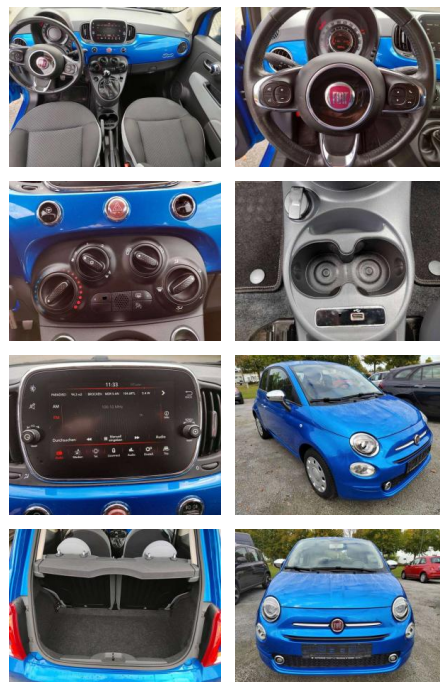

Ihr Ansprechpartner

Herr Pascal Lauck
E-Mail: pascallauck@autobauer.net
Telefon: 06851 932912

Auto Bauer GmbH
Leipziger Str. 2 - 66606 Sankt Wendel - Tel.: 06851 / 93290

Fiat 500 1.2 8V Mirror PDC-Allwetter-Apple

AI03-4524

Angebotsnr.:

Erstzulassung:	Kilometer:	Farbe:	Leistung:	Kraftstoffart:
01.07.2017	85.834	Blau	51 kW / 69 PS	Benzin

PREIS
9.860 €

FINANZIERUNGSBEISPIEL

Laufzeit: 72 Monate Anzahlung: 25 %
Basis-Finanzierung:* Mtl. Rate:
Zielraten-Finanzierung:** Mtl. **86 €**

Multimedia

- Radio

Weiteres

- Außenfarbe Italia Blau Metallic Sitze Stoff Chevron Schwarz/Grau
- Ambiente Schwarz Funkfernbedienung für die Zentralverriegelung Höhenverstellbares Lenkrad Klimaanlage
- manuell mit Pollenfilter Elektrische Fensterheber vorn Außenspiegel
- el. verstell-und beheizbar Nebelscheinwerfer Elektrische Servolenkung Dualdrive Knieairbag Fahrerseite Rücksitzlehne
- geteilt umklappbar (50/50) Lederlenkrad mit Multifunktionstasten Electronic Stability Control (ESC) mit Anfahrhilfe

- verchromt Fahrer-und Beifahrerairbag Beifahrerairbag deaktivierbar
- Seitenairbags vorn Parksensoren hinten
- Geschwindigkeitsbegrenzer & Tempomat
- Reifendruckkontrollsystem Kopfairbags vorn höhenverstellbarer Fahrersitz
- Uconnect Radio
- 7" HD-Touchscreen
- AUX- & USB-Anschluss 12 Volt Steckdose vorne Stoßfänger in Wagenfarbe lackiert 14" Stahlfelgen mit Vintage-Radzierblenden und Allwetterbereifung Haltegriff auf der Beifahrerseite Apple Car Play / Android Auto-Smartphone 'Mirror'-Badge auf der B-Säule Uconnect® LIVE