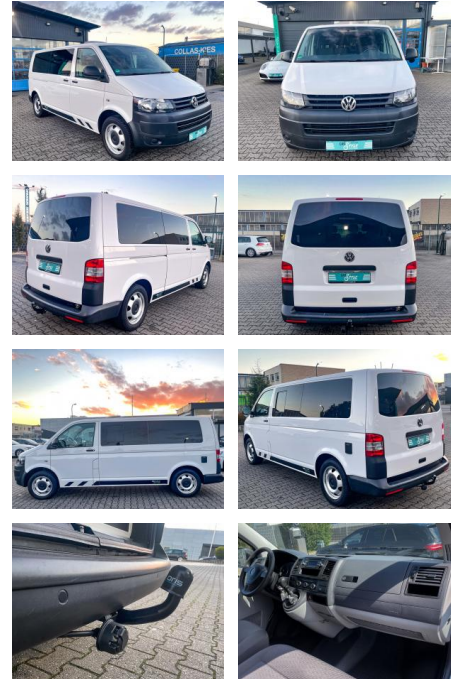

## Volkswagen T6.1 California T5 Camper Ausbau ,Wom...

CS01-FO2110306 Angebotsnr.:

<b>Erstzulassung:</b>	<b>Kilometer:</b>	<b>Farbe:</b>	<b>Leistung:</b>	<b>Kraftstoffart:</b>
17.11.2013	100.000	Weiß	75 kW / 102 PS	Diesel