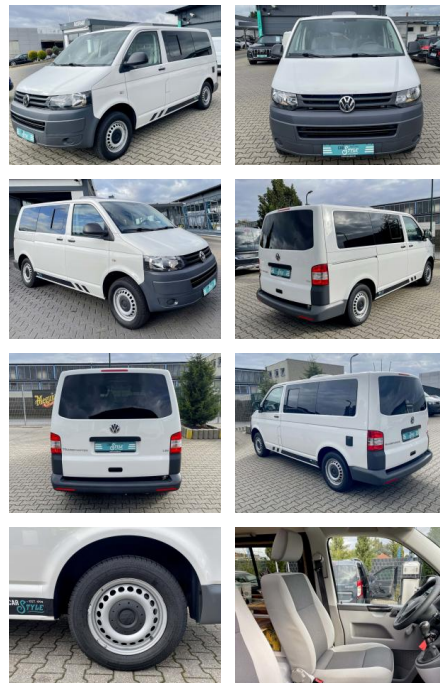

Auto Bauer GmbH
Leipziger Str. 2 - 66606 Sankt Wendel - Tel.: 06851 / 93290

Ihr Ansprechpartner

Herr Jörg Bauer
E-Mail: joergbauer@autobauer.net
Telefon: 06851 932914

Volkswagen T5 Transporter Camper Ausbau Bett Kü...

CS01-CAMPER Ausbau Bett Kü...

Erstzulassung:	Kilometer:	Farbe:	Leistung:	Kraftstoffart:
22.07.2012	100.000	Weiß	105 kW / 143 PS	Diesel

PREIS
38.270 €

FINANZIERUNGSBEISPIEL

Laufzeit: 72 Monate Anzahlung: 25 %
Basis-Finanzierung:* Mtl. Rate:
Zielraten-Finanzierung:** **332 €**