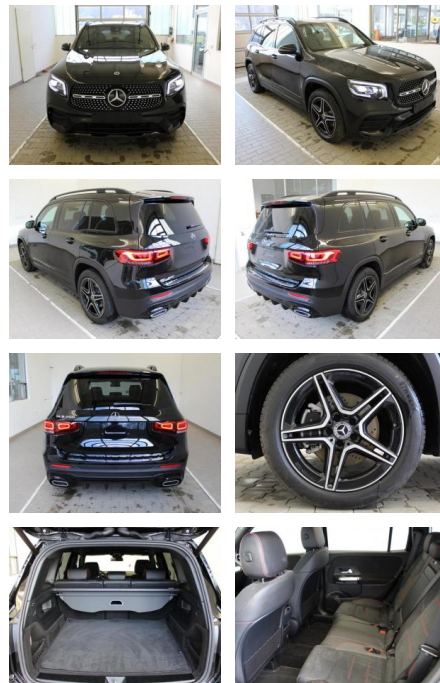

KA09-21913 **Angebotsnr.:**

Erstzulassung:	Kilometer:	Farbe:	Leistung:	Kraftstoffart:
01.10.2021	3.022	Schwarz	120 kW / 163 PS	Benzin

PREIS
48.650 €

FINANZIERUNGSBEISPIEL
 Laufzeit: 72 Monate Anzahlung: 25 %
 Basis-Finanzierung:* Mtl. Rate:
 Zielraten-Finanzierung:** **422 €**

- Leichtmetallfelgen
- metallic
- Dachreling

Weiteres

- Lichtsensor
- elektrische Aussenspiegel
- Start Stop Automatik
- Nichtraucher
- 5-türigsofort lieferbar

STÄNDIG ÜBER 15.000 FAHRZEUGE IM BESTAND!