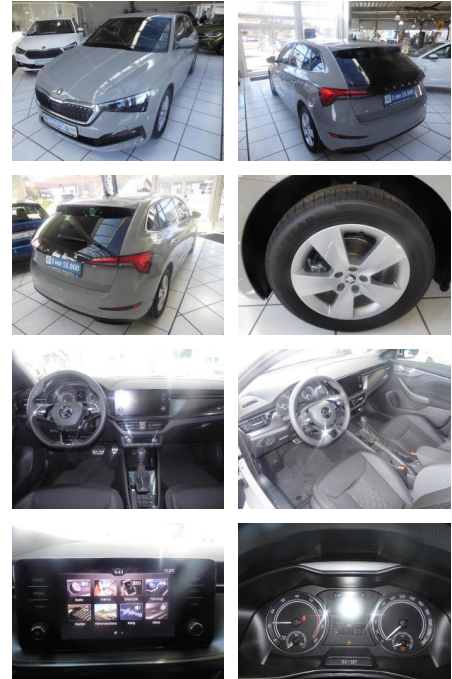

Ihr Ansprechpartner

Herr Pascal Lauck
E-Mail: pascallauck@autobauer.net
Telefon: 06851 932912

Auto Bauer GmbH
Leipziger Str. 2 - 66606 Sankt Wendel - Tel.: 06851 / 93290

Skoda Scala Style 1.5 TSI DSG, Climatronic, Kess...

RP00-DS2202-2021-06-07

Erstzulassung:	Kilometer:	Farbe:	Leistung:	Kraftstoffart:
02.06.2021	25.000	Grau	110 kW / 150 PS	Benzin

PREIS
23.650 €

FINANZIERUNGSBEISPIEL
Laufzeit: 72 Monate Anzahlung: 25 %
Basis-Finanzierung:* Mtl. Rate:
Zielraten-Finanzierung:** **205 €**

Multimedia

- Android Auto
- USB
- Radio DAB
- Touchscreen
- Freisprechen
- Bluetooth

Komfort

- Berganfahrassistent
- 2-Zonen-Klimaautomatik
- Lederlenkrad
- Zentralverriegelung
- Fernbedienung Zentralverriegelung
- Bordcomputer
- Automatik
- Keyless Entry

Interieur

- Ambiente Licht
- Multifunktionslenkrad
- el. Fensterheber
- Armlehne vorne
- Sitzheizung

Exterieur

- Sommerreifen
- LED-Scheinwerfer
- Leichtmetallfelgen

- Geschwindigkeitsregelung (Tempomat)
- Nebelscheinwerfer