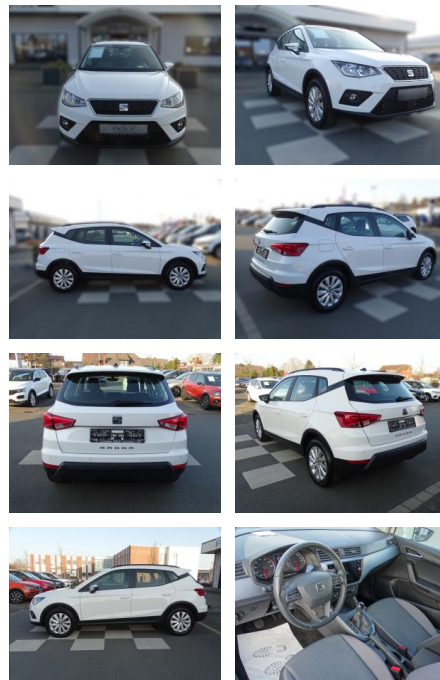

Ihr Ansprechpartner

Herr Pascal Lauck
E-Mail: pascallauck@autobauer.net
Telefon: 06851 932912

Auto Bauer GmbH
Leipziger Str. 2 - 66606 Sankt Wendel - Tel.: 06851 / 93290

Seat Arona 1.0 TSI / Style / Navi / ACC /

RA00-20017 **Angebotsnr.:**

Erstzulassung:	Kilometer:	Farbe:	Leistung:	Kraftstoffart:
01.04.2021	27.576	Weiß	81 kW / 110 PS	Benzin

PREIS
20.140 €

FINANZIERUNGSBEISPIEL

Laufzeit: 72 Monate Anzahlung: 25 %
Basis-Finanzierung:* Mtl. Rate:
Zielraten-Finanzierung:** **175 €**