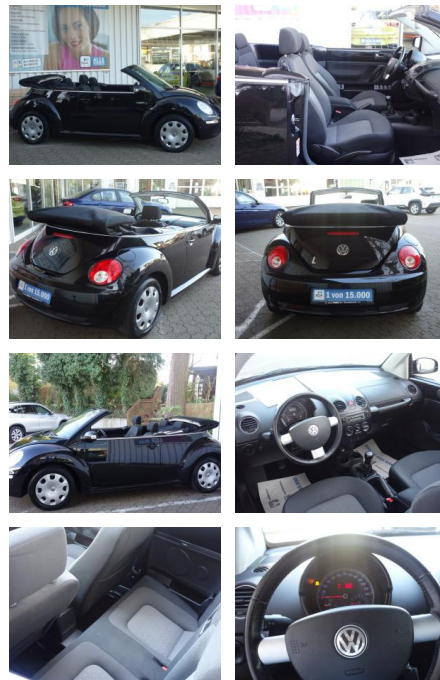

Ihr Ansprechpartner

Herr Pascal Lauck
E-Mail: pascallauck@autobauer.net
Telefon: 06851 932912

Auto Bauer GmbH
Leipziger Str. 2 - 66606 Sankt Wendel - Tel.: 06851 / 93290

Volkswagen New Beetle Cabriolet 1.6 3 HD/HIGHLIN...

FL00-H5895H2Angebotsnr.:

Erstzulassung:	Kilometer:	Farbe:	Leistung:	Kraftstoffart:
09.06.2008	158.460	Schwarz	75 kW / 102 PS	Benzin

PREIS
7.690 €

FINANZIERUNGSBEISPIEL

Laufzeit: 72 Monate Anzahlung: 25 %
Basis-Finanzierung:* Mtl. Rate:
Zielraten-Finanzierung:** Mtl. Rate: **67 €**