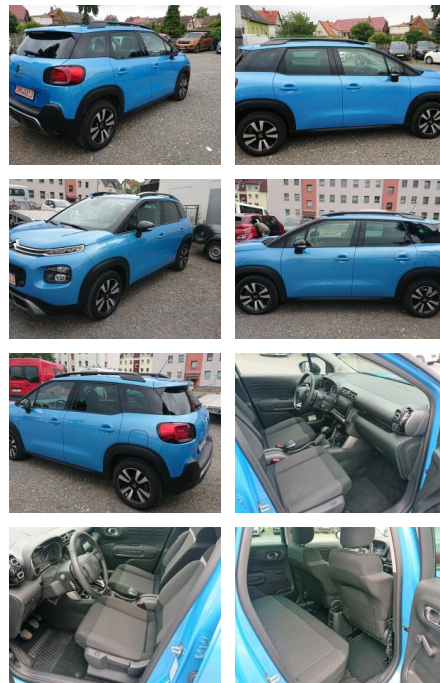

PK02-MK2206-007-0651K..

Erstzulassung:	Kilometer:	Farbe:	Leistung:	Kraftstoffart:
29.10.2018	42.357	Blau	81 kW / 110 PS	Benzin

PREIS
13.350 €

FINANZIERUNGSBEISPIEL

Laufzeit: 72 Monate Anzahlung: 25 %
Basis-Finanzierung:* Mtl. Rate:
Zielraten-Finanzierung:** **116 €**

Interieur

- Sitzheizung
- Sitzbezug / Polsterung: Stoff
- Rücksitzbank klappbar 1/3-2/3
- Fahrersitz höhenverstellbar

• Lenkrad (Leder)

Exterieur

- metallic
- Nebelscheinwerfer
- Metallic-Lackierung
- Leichtmetallfelgen glanzgedreht
- Dachreling schwarz
- Außenspiegel elektr. verstellbar
- Seitenscheiben hinten und Heckscheibe dunkel getönt
- Nebelscheinwerfer
- Außenspiegel elektr. verstell- und heizbar