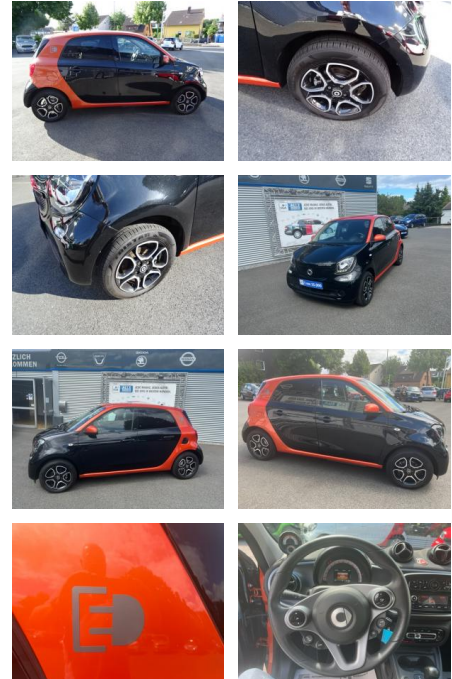

AC00-Y176310Angebotsnr.:

Erstzulassung:	Kilometer:	Farbe:	Leistung:	Kraftstoffart:
27.04.2018	30.400	Schwarz	60 kW / 82 PS	Elektro

PREIS
11.140 €

FINANZIERUNGSBEISPIEL
Laufzeit: 72 Monate Anzahlung: 25 %
Basis-Finanzierung:* Mtl. Rate:
Zielraten-Finanzierung:** Mtl. Rate: **97 €**