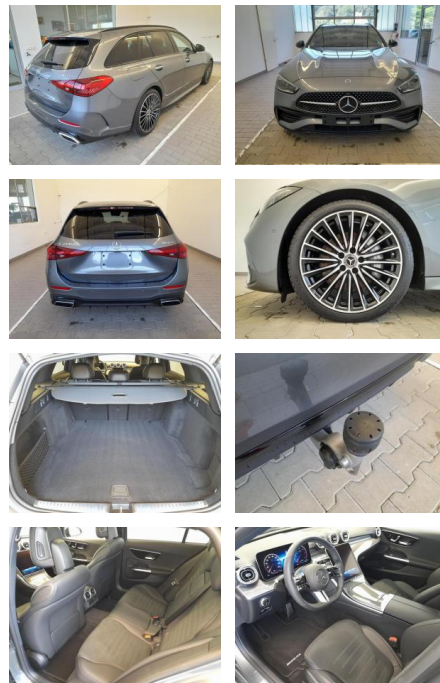

KA09-24137 **Angebotsnr.:**

| Erstzulassung: | Kilometer: | Farbe: | Leistung: | Kraftstoffart: |
|----------------|------------|--------|-----------------|----------------|
| 01.02.2022 | 6.043 | Grau | 147 kW / 200 PS | Diesel |

Multimedia

- Radio
- el. Sitzverstellung
- Navigation mit Bildschirm
- Bluetooth

Komfort

- Bordcomputer

Interieur

- Multifunktionslenkrad
- Sportsitze
- el. Fensterheber
- Sitzheizung

Exterieur

- Leichtmetallfelgen
- metallic
- Schiebedach
- Dachreling

Umwelt

- Partikelfilter

Weiteres

- Sportfahrwerk
- Diesel
- Lichtsensor
- Panoramadach
- elektrische Aussenspiegel

- Start Stop Automatik
- Nichtraucher
- 5-türigsofort lieferbar

STÄNDIG ÜBER 15.000 FAHRZEUGE IM BESTAND!