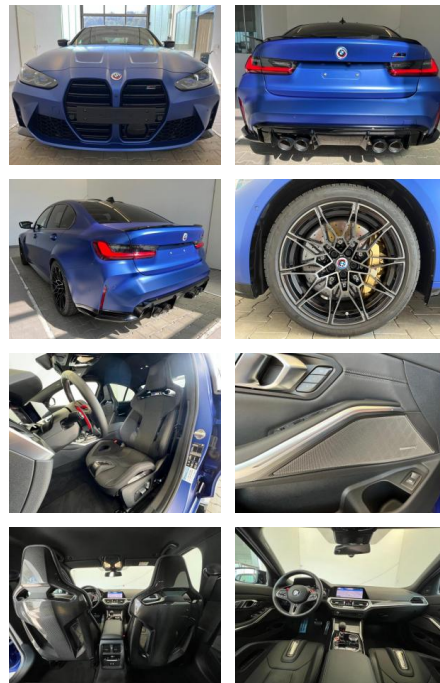

KA09-24541 **Angebotsnr.:**

Erstzulassung:	Kilometer:	Farbe:	Leistung:	Kraftstoffart:
01.04.2022	4.004	Blau	375 kW / 510 PS	Benzin

PREIS
113.540 €

FINANZIERUNGSBEISPIEL
 Laufzeit: 72 Monate Anzahlung: 25 %
 Basis-Finanzierung:* Mtl. Rate:
 Zielraten-Finanzierung:** **985 €**

Exterieur

- Leichtmetallfelgen
- metallic

Weiteres

- Sportfahrwerk
- elektrische Aussenspiegel
- Start Stop Automatik
- 4-türigsofort lieferbar

Multimedia

- Head UP Display

Komfort

- Zentralverriegelung
- Bordcomputer

Interieur

- Sportsitze
- el. Fensterheber
- Sitzheizung

STÄNDIG ÜBER 15.000 FAHRZEUGE IM BESTAND!