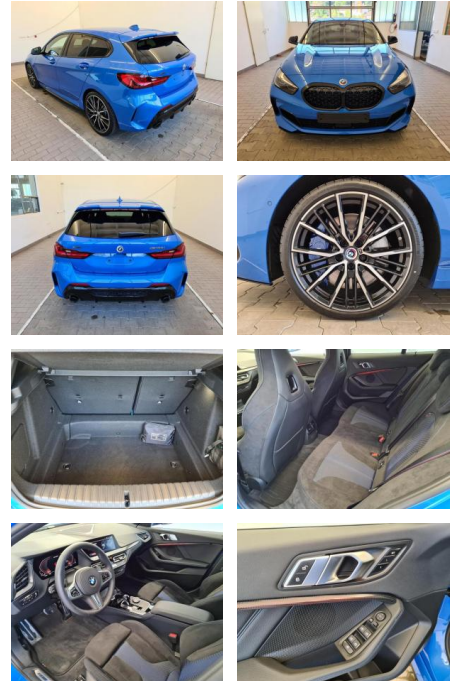

## BMW M135i xDrive LED Navi RFK Performance

KA09-24622 **Angebotsnr.:**

Erstzulassung:	Kilometer:	Farbe:	Leistung:	Kraftstoffart:
01.04.2022	4.008	Blau	225 kW / 306 PS	Benzin

**PREIS**  
**54.830 €**