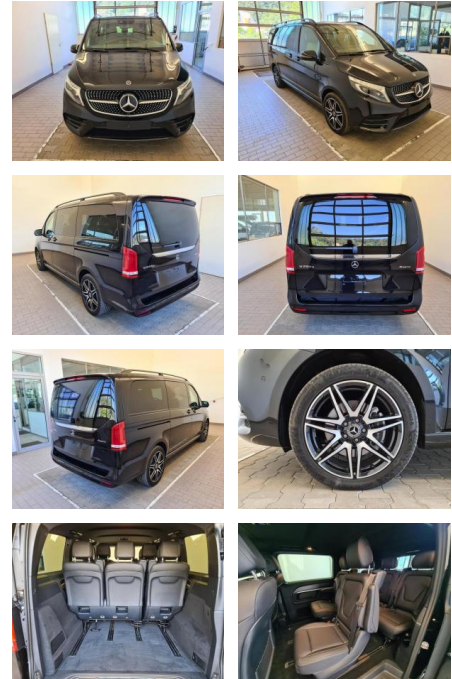

KA09-24769 **Angebotsnr.:**

Erstzulassung:	Kilometer:	Farbe:	Leistung:	Kraftstoffart:
01.04.2022	3.089	Schwarz	140 kW / 190 PS	Diesel

PREIS
81.610 €

FINANZIERUNGSBEISPIEL
 Laufzeit: 72 Monate Anzahlung: 25 %
 Basis-Finanzierung:* Mtl. Rate:
 Zielraten-Finanzierung:** **708 €**