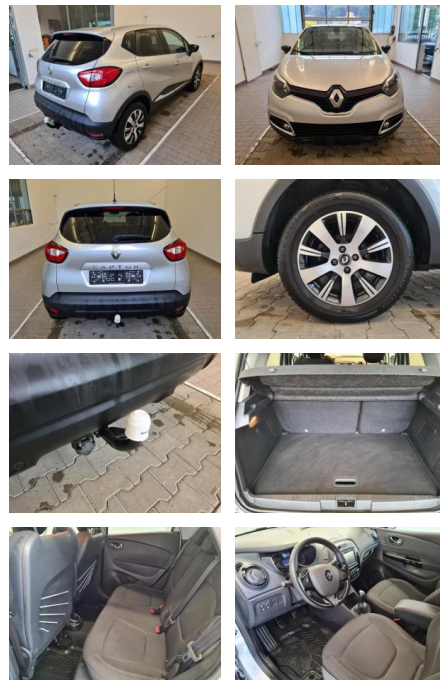

KA09-24771 **Angebotsnr.:**

Erstzulassung:	Kilometer:	Farbe:	Leistung:	Kraftstoffart:
01.10.2016	35.382	silber	66 kW / 90 PS	Benzin

PREIS
13.260 €

FINANZIERUNGSBEISPIEL

Laufzeit: 72 Monate Anzahlung: 25 %
Basis-Finanzierung:* Mtl. Rate:
Zielraten-Finanzierung:** **115 €**