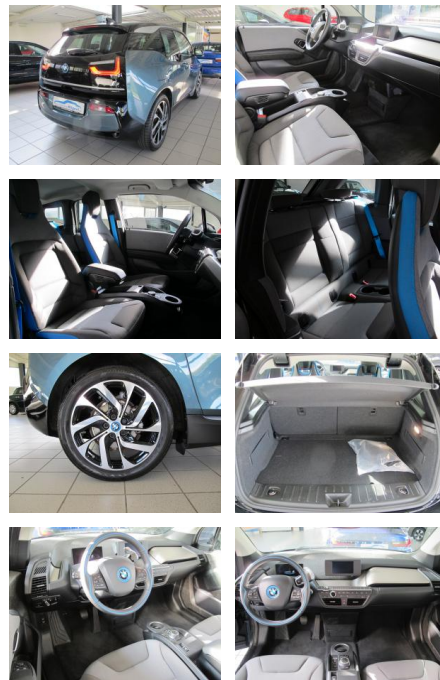

AH00-6912X06Angebotsnr.:

Erstzulassung:	Kilometer:	Farbe:	Leistung:	Kraftstoffart:
10.06.2021	17.000	Blau	125 kW / 170 PS	Elektro

PREIS
26.130 €

FINANZIERUNGSBEISPIEL

Laufzeit: 72 Monate Anzahlung: 25 %
Basis-Finanzierung:* Mtl. Rate:
Zielraten-Finanzierung:** **227 €**

Vermittlung für: Bank11
Repräsentatives Beispiel gem. § 17 Abs. 4 PAngV. Diese Finanzierungsangebote sind Beispiele. Gerne ermitteln wir für Sie Ihr individuelles Angebot.

Ausstattung

Besonderheiten

- Ladekabel (5.0 m) mit Typ 2-Stecker (Mode 3)
- DAB-Tuner (Radioempfang digital)
- Comfort-Paket