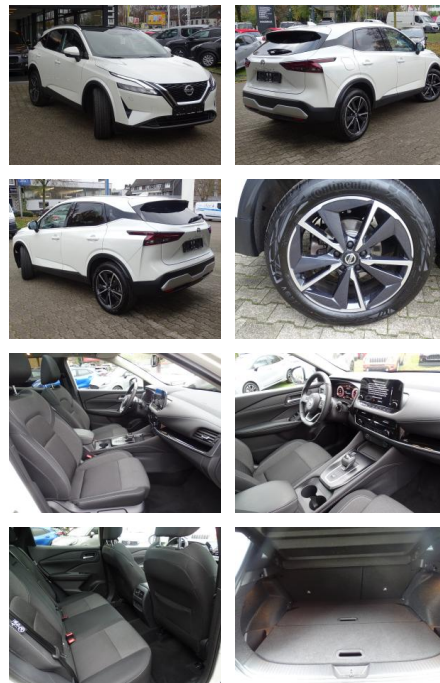

JK02-E JK 1500 165000km

Erstzulassung:	Kilometer:	Farbe:	Leistung:	Kraftstoffart:
25.02.2022	30.000	Weiß	116 kW / 158 PS	Benzin

PREIS
30.030 €

FINANZIERUNGSBEISPIEL

Laufzeit: 72 Monate Anzahlung: 25 %
Basis-Finanzierung:* Mtl. Rate:
Zielraten-Finanzierung:** **261 €**