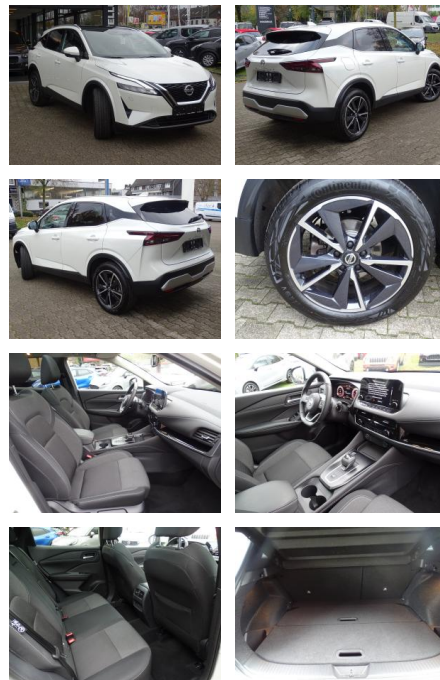

JK02-E JK 19001656botsnr.:

Erstzulassung:	Kilometer:	Farbe:	Leistung:	Kraftstoffart:
05.01.2022	24.000	Weiß	116 kW / 158 PS	Benzin

PREIS
30.030 €

FINANZIERUNGSBEISPIEL

Laufzeit: 72 Monate Anzahlung: 25 %
Basis-Finanzierung:* Mtl. Rate:
Zielraten-Finanzierung:** **261 €**