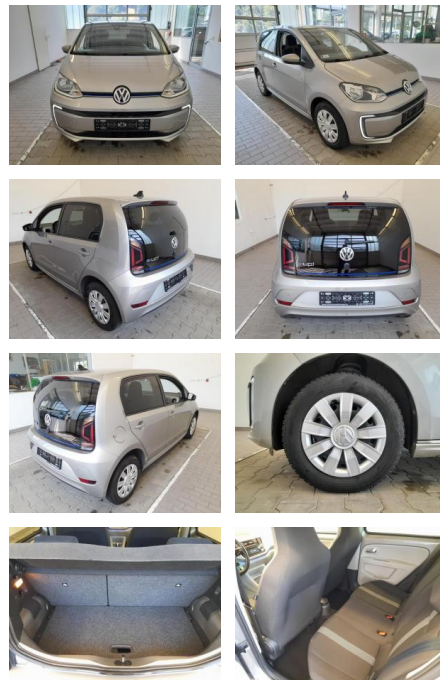

## Volkswagen e-up! CSS SHZ PDC beheizWSS BT 60kW

KA09-24139    **Angebotsnr.:**

<b>Erstzulassung:</b>	<b>Kilometer:</b>	<b>Farbe:</b>	<b>Leistung:</b>	<b>Kraftstoffart:</b>
01.05.2018	40.146	Diverse	60 kW / 82 PS	Elektro