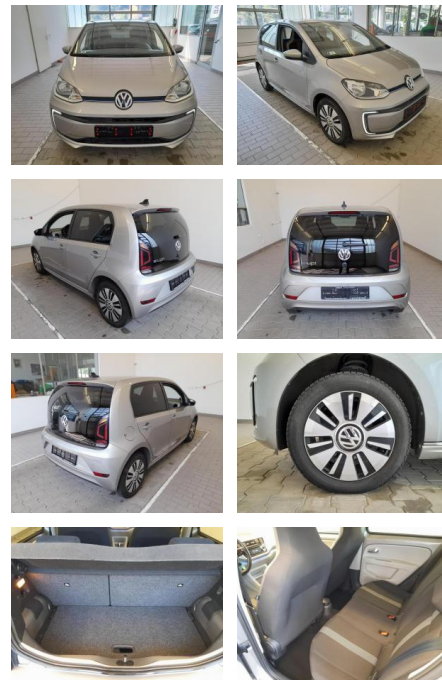

KA09-24142 **Angebotsnr.:**

Erstzulassung:	Kilometer:	Farbe:	Leistung:	Kraftstoffart:
01.05.2018	43.936	Diverse	60 kW / 82 PS	Elektro

PREIS
20.320 €

FINANZIERUNGSBEISPIEL

Laufzeit: 72 Monate Anzahlung: 25 %
Basis-Finanzierung:* Mtl. Rate:
Zielraten-Finanzierung:** **176 €**

Exterieur

- Leichtmetallfelgen
- metallic

STÄNDIG ÜBER 15.000 FAHRZEUGE IM BESTAND!