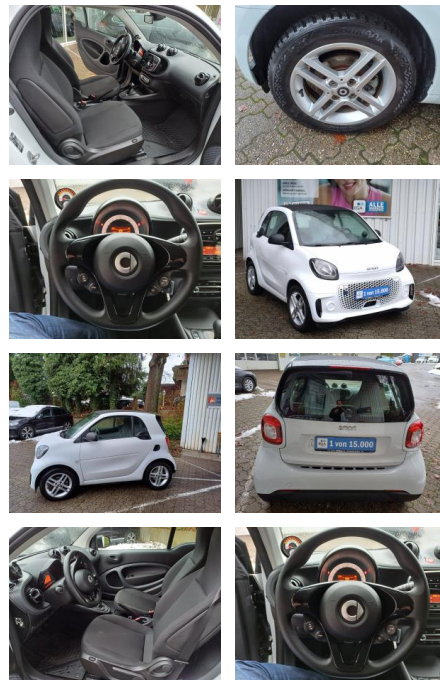

Ihr Ansprechpartner

Herr Pascal Lauck
E-Mail: pascallauck@autobauer.net
Telefon: 06851 932912

Auto Bauer GmbH
Leipziger Str. 2 - 66606 Sankt Wendel - Tel.: 06851 / 93290

Smart ForTwo EQ KLIMAAUTOMATIC ALU SHZ TEMPO DAB

FL00-W8317WAngebotsnr.:

Erstzulassung:	Kilometer:	Farbe:	Leistung:	Kraftstoffart:	Reichweite elektr. (WLTP)
03.05.2021	19.388	Weiß	60 kW / 82 PS	Elektro	132 km

PREIS
11.400 €

FINANZIERUNGSBEISPIEL
 Laufzeit: 72 Monate Anzahlung: 25 %
 Basis-Finanzierung:* Mtl. Rate:
 Zielraten-Finanzierung:** Mtl. **99 €**