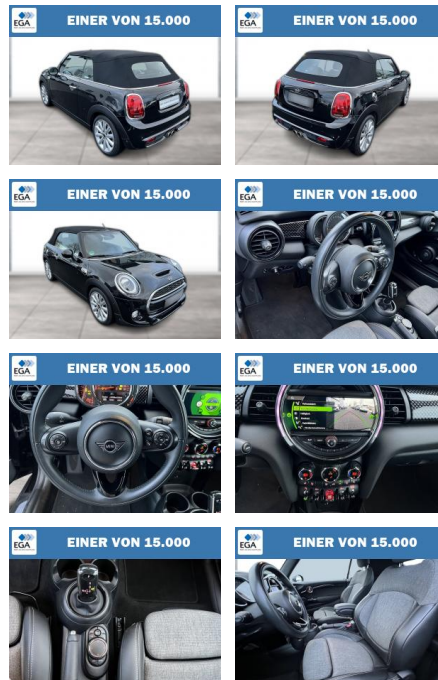

WG08-207673 Angebotsnr.:

Erstzulassung:	Kilometer:	Farbe:	Leistung:	Kraftstoffart:
01.06.2019	58.330	Schwarz	141 kW / 192 PS	Benzin

PREIS
26.940 €

FINANZIERUNGSBEISPIEL
Laufzeit: 72 Monate Anzahlung: 25 %
Basis-Finanzierung:* Mtl. Rate:
Zielraten-Finanzierung:** **234 €**

STÄNDIG ÜBER 15.000 FAHRZEUGE IM BESTAND!