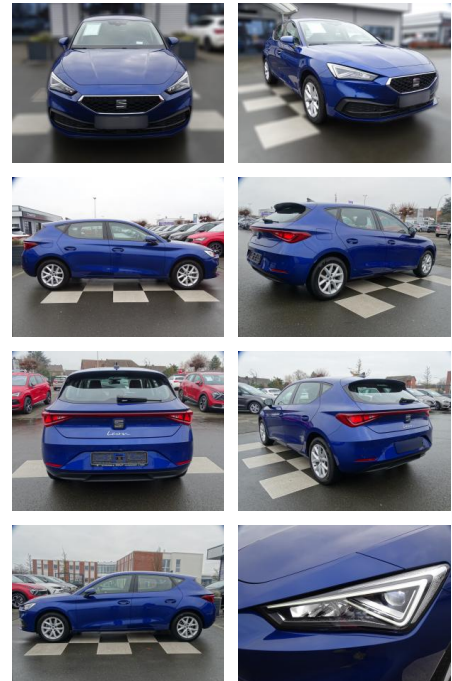

Ihr Ansprechpartner

Herr Pascal Lauck
E-Mail: pascallauck@autobauer.net
Telefon: 06851 932912

Auto Bauer GmbH
Leipziger Str. 2 - 66606 Sankt Wendel - Tel.: 06851 / 93290

Seat Leon 1.5 TSI / Style / LED / Klimauto /

RA00-20399 **Angebotsnr.:**

Erstzulassung:	Kilometer:	Farbe:	Leistung:	Kraftstoffart:
01.10.2020	36.606	Blau	96 kW / 131 PS	Benzin

PREIS
21.280 €

FINANZIERUNGSBEISPIEL
Laufzeit: 72 Monate Anzahlung: 25 %
Basis-Finanzierung:* Mtl. Rate:
Zielraten-Finanzierung:** **185 €**