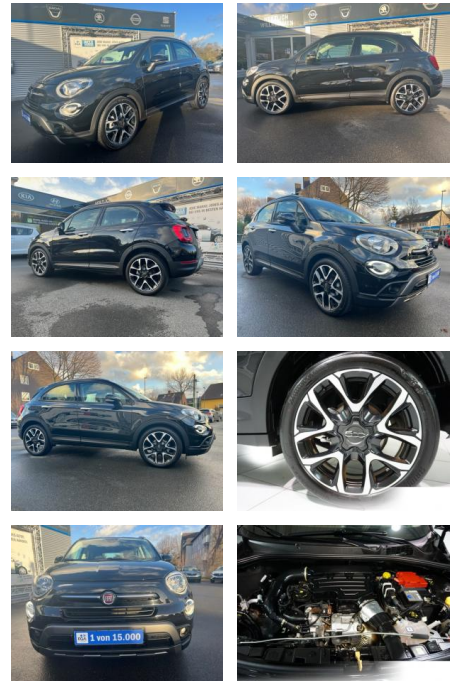

## Fiat 500X 1,0 FIREFLY CROSS KLIMA\*SHZG\*NAVI\*PDC\*...

AC00-P901518Angebotsnr.:

Erstzulassung:	Kilometer:	Farbe:	Leistung:	Kraftstoffart:
01.02.2021	54.000	Schwarz	88 kW / 120 PS	Benzin

**PREIS**  
**17.430 €**