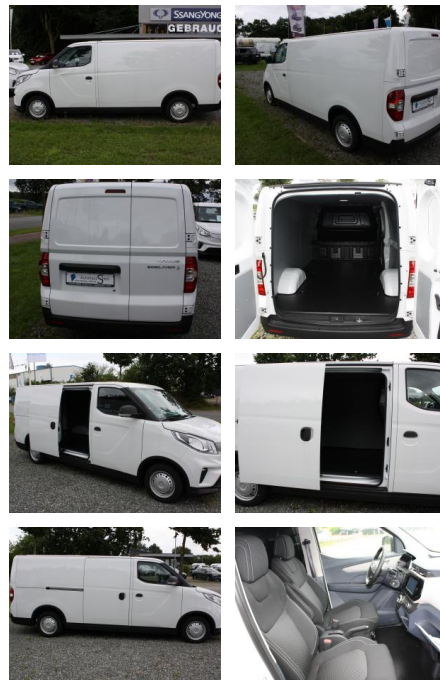

Ihr Ansprechpartner

Herr Jörg Bauer
E-Mail: joergbauer@autobauer.net
Telefon: 06851 932914

Auto Bauer GmbH
Leipziger Str. 2 - 66606 Sankt Wendel - Tel.: 06851 / 93290

Maxus eDeliver 3 50 kWh SWB

AS5A-AL2301-11766261r..

Erstzulassung:	Kilometer:	Farbe:	Leistung:	Kraftstoffart:
11.05.2023	4.880	Weiß	90 kW / 122 PS	Elektro

PREIS
33.810 €

FINANZIERUNGSBEISPIEL
Laufzeit: 72 Monate Anzahlung: 25 %
Basis-Finanzierung:* Mtl. Rate:
Zielraten-Finanzierung:** **293 €**