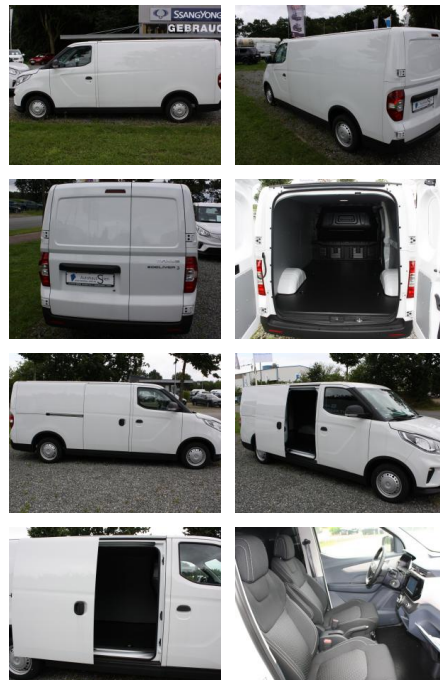

Ihr Ansprechpartner

Herr Jörg Bauer
E-Mail: joergbauer@autobauer.net
Telefon: 06851 932914

Auto Bauer GmbH
Leipziger Str. 2 - 66606 Sankt Wendel - Tel.: 06851 / 93290

Maxus eDeliver 3 50 kWh LWB

AS5A-AL2301-11155251r..

Erstzulassung:	Kilometer:	Farbe:	Leistung:	Kraftstoffart:
11.08.2023	1.501	Weiß	90 kW / 122 PS	Elektro

PREIS
37.840 €

FINANZIERUNGSBEISPIEL

Laufzeit: 72 Monate Anzahlung: 25 %
Basis-Finanzierung:* Mtl. Rate:
Zielraten-Finanzierung:** **328 €**