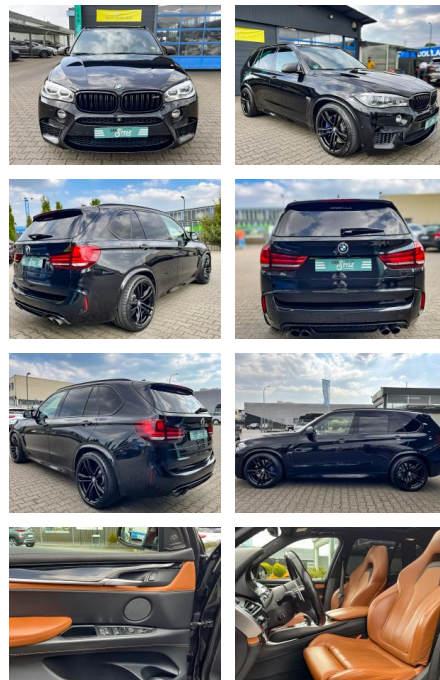

Ihr Ansprechpartner

Herr Jörg Bauer
E-Mail: joergbauer@autobauer.net
Telefon: 06851 932914

Auto Bauer GmbH
Leipziger Str. 2 - 66606 Sankt Wendel - Tel.: 06851 / 93290

BMW X5 M LED HARMAN/KARDON PANO

CS01-FO2302047gebotsnr.:

Erstzulassung:	Kilometer:	Farbe:	Leistung:	Kraftstoffart:
12.04.2018	146.000		423 kW / 575 PS	Benzin

PREIS
46.490 €

FINANZIERUNGSBEISPIEL

Laufzeit: 72 Monate Anzahlung: 25 %
Basis-Finanzierung:* Mtl. Rate:
Zielraten-Finanzierung:** **403 €**