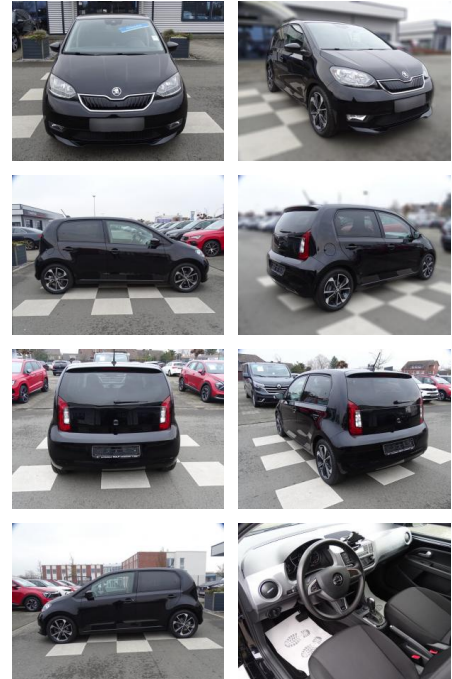

Ihr Ansprechpartner

Herr Pascal Lauck
E-Mail: pascallauck@autobauer.net
Telefon: 06851 932912

Auto Bauer GmbH
Leipziger Str. 2 - 66606 Sankt Wendel - Tel.: 06851 / 93290

Skoda Citigo e iV / Best of Style / Klimaauto

RA00-20451 **Angebotsnr.:**

Erstzulassung:	Kilometer:	Farbe:	Leistung:	Kraftstoffart:
01.03.2021	16.780	Schwarz	61 kW / 83 PS	Elektro

PREIS
21.580 €

FINANZIERUNGSBEISPIEL
Laufzeit: 72 Monate Anzahlung: 25 %
Basis-Finanzierung:* Mtl. Rate:
Zielraten-Finanzierung:** **187 €**