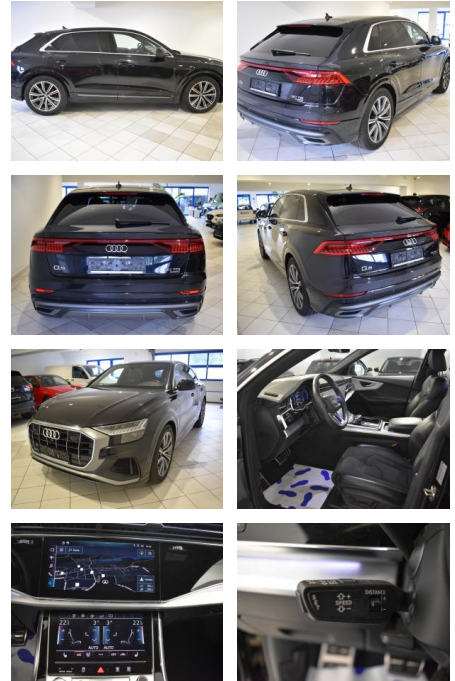

AH44-ATS 189 **Angebotsnr.:**

Erstzulassung:	Kilometer:	Farbe:	Leistung:	Kraftstoffart:
07.08.2018	79.970	Schwarz	210 kW / 286 PS	Diesel

PREIS
58.870 €

FINANZIERUNGSBEISPIEL

Laufzeit: 72 Monate Anzahlung: 25 %
 Basis-Finanzierung:* Mtl. Rate:
 Zielraten-Finanzierung:** **511 €**

Vermittlung für: Bank11
 Repräsentatives Beispiel gem. § 17 Abs. 4 PAngV. Diese Finanzierungsangebote sind Beispiele. Gerne ermitteln wir für Sie Ihr individuelles Angebot.

Ausstattung

Besonderheiten

- Allradantrieb
- **Getriebe Automatik - Tiptronic (8-Stufen)**
- **Anhängerkupplung (Kugelkopf elektrisch schwenkbar)**
- **Kamerasystem Umgebungsansicht (Top View)**
- **S line Sport / Plus Paket**
- **Exterieur-Paket S line**
- **Sport-Fahrwerk (adaptive air suspension - sport)**