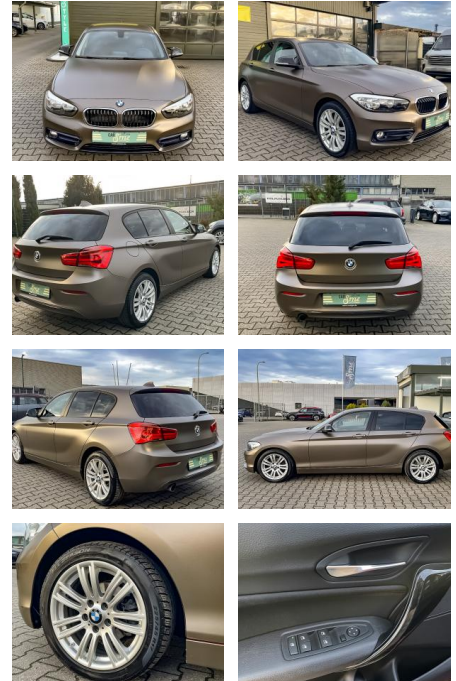

Ihr Ansprechpartner

Herr Jörg Bauer
E-Mail: joergbauer@autobauer.net
Telefon: 06851 932914

Auto Bauer GmbH
Leipziger Str. 2 - 66606 Sankt Wendel - Tel.: 06851 / 93290

BMW 116i Sport Line PDC SHZ KLIMA EURO 6

CS01-FO241136 Angebotsnr.:

Erstzulassung:	Kilometer:	Farbe:	Leistung:	Kraftstoffart:
18.10.2016	49.800	Braun	80 kW / 109 PS	Benzin

PREIS
14.560 €

FINANZIERUNGSBEISPIEL
Laufzeit: 72 Monate Anzahlung: 25 %
Basis-Finanzierung:* Mtl. Rate:
Zielraten-Finanzierung:** **126 €**