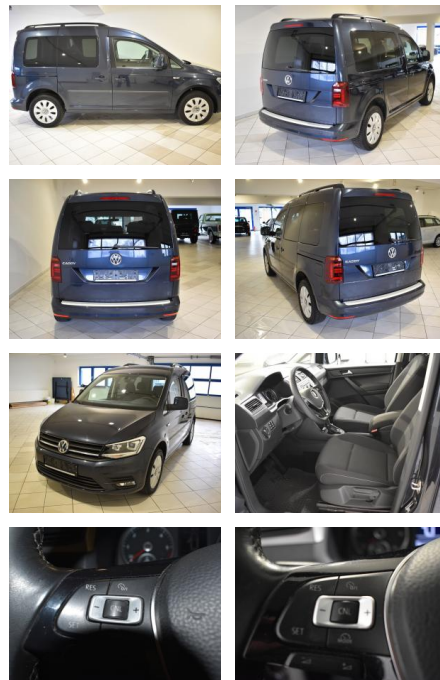

AH44-ATS2338Angebotsnr.:

Erstzulassung:	Kilometer:	Farbe:	Leistung:	Kraftstoffart:
21.01.2019	94.916	Blau	110 kW / 150 PS	Diesel

PREIS
26.950 €

FINANZIERUNGSBEISPIEL

Laufzeit: 72 Monate Anzahlung: 25 %
Basis-Finanzierung:* Mtl. Rate:
Zielraten-Finanzierung:** **234 €**

Vermittlung für: Bank11
Repräsentatives Beispiel gem. § 17 Abs. 4 PAngV. Diese Finanzierungsangebote sind Beispiele. Gerne ermitteln wir für Sie Ihr individuelles Angebot.

Ausstattung

Besonderheiten

- 6-Gang Doppelkupplungsgetriebe DSG
- Bi-Xenon-Scheinwerfer mit dynamischen Kurvenlicht