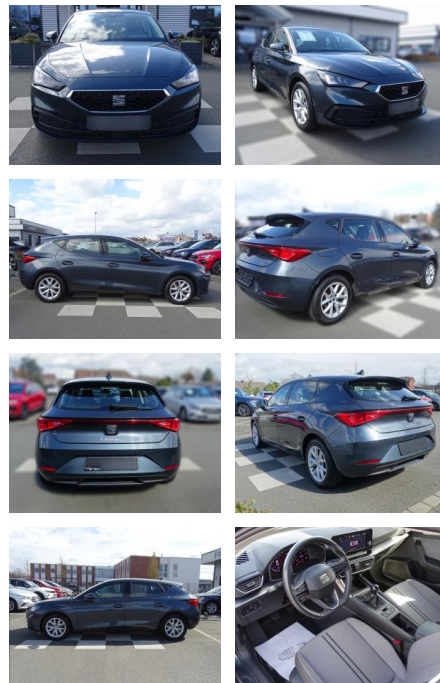

Ihr Ansprechpartner

Herr Pascal Lauck
E-Mail: pascallauck@autobauer.net
Telefon: 06851 932912

Auto Bauer GmbH
Leipziger Str. 2 - 66606 Sankt Wendel - Tel.: 06851 / 93290

Seat Leon 1.5 TSI / Style / LED / PDC / FULL

RA00-20542 **Angebotsnr.:**

Erstzulassung:	Kilometer:	Farbe:	Leistung:	Kraftstoffart:
01.09.2020	36.660	Grau	96 kW / 131 PS	Benzin

PREIS
22.060 €

FINANZIERUNGSBEISPIEL

Laufzeit: 72 Monate Anzahlung: 25 %
Basis-Finanzierung:* Mtl. Rate:
Zielraten-Finanzierung:** **191 €**