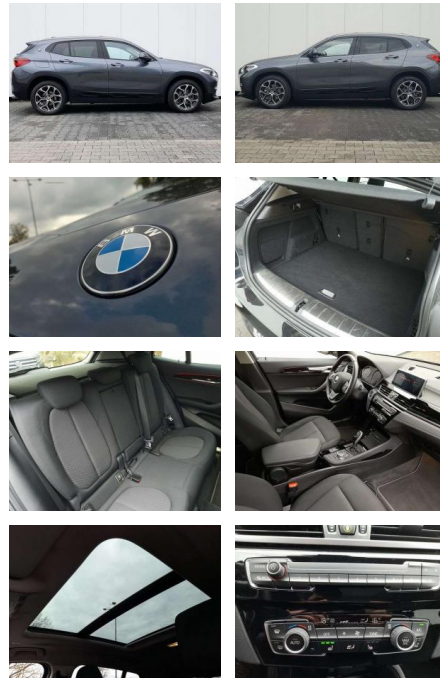

Ihr Ansprechpartner

Herr Pascal Lauck
E-Mail: pascallauck@autobauer.net
Telefon: 06851 932912

Auto Bauer GmbH
Leipziger Str. 2 - 66606 Sankt Wendel - Tel.: 06851 / 93290

BMW X2 X2 sDrive18d Aut.

AP08-309619 **Angebotsnr.:**

Erstzulassung:	Kilometer:	Farbe:	Leistung:	Kraftstoffart:	Verbr. komb.	CO2-Emission	CO2-Klasse (WLTP)
01.11.2021	25.700	Grau	110 kW / 150 PS	Benzin	5,3 l/100km	138 g/km	E

PREIS
35.070 €

FINANZIERUNGSBEISPIEL

Laufzeit: 72 Monate   Anzahlung: 25 %
Basis-Finanzierung:*   Mtl. Rate:
Zielraten-Finanzierung:** **304 €**

* Basisfinanzierung: Anzahlung: 8.768 Euro, Laufzeit: 72 Monate, Nettodarlehen: 26.303 Euro, Gesamtbetrag: 41.375 Euro, Zinssätze: 7.71% Sollz. (gebunden), 7.99% eff.
** Zielratenfinanzierung: Anzahlung: 8.768 Euro, Laufzeit: 72 Monate, Nettodarlehen: 26.303 Euro, Zielrate: 19.289 Euro, Gesamtbetrag: 42.356 Euro, Zinssätze: 7.71% Sollz. (gebunden), 7.99% eff.,

Vermittlung für: Bank11
Repräsentatives Beispiel gem. § 17 Abs. 4 PAngV. Diese Finanzierungsangebote sind Beispiele. Gerne ermitteln wir für Sie Ihr individuelles Angebot.

Ausstattung

Sicherheit

- Anti-Blockiersystem ABS

Multimedia

- Radio

Weiteres

- Diesel
- 18" Leichtmetallfelgen Y-Speiche 579 Panorama Glasdach
- elektrisch LED-Scheinwerfer mit erweiter. Umfängen Sitzheizung Navigation Park Distance Control (PDC)
- vorn+hinten Parking Assistant Klimaautomatik mit 2-Zonenregelung Geschwindigkeitsregelung mit Bremspunkt. Innenspiegel automatisch abblendend Außenspiegel el. verstell.- u. beheizbar Bluetooth Radiozubehör: DAB-Tuner (DAB+fähig) Telefon: Telefonie mit Wireless Charging Lenkrad:

- elektromechanisch Paket: Ablagenpaket Media Sitze: Beifahrersitz höhenverstellbar Lenksäulenverstellung mechanisch Wärmeschutzverglasung Schiebedach ConnectedDrive Services Warndreieck mit Erste-Hilfe-Set TeleServices Sicherheitsgurte (Dreipunkt) vorne/hint. Servotronic Zentralverriegelung m. Funkfernbedienung Räderzubehör: Reifendruck-Kontrolle Räderzubehör: Radsicherungsschrauben Remote Services Regensensor und aut. Fahrlichtsteuerung Steckdose (12 V) Polster: Stoff Grid Kopfstützen (5) vorne und hinten Auto Start-/Stop Funktion Armauflage vorn Airbag: Kopfairbag 1. und 2. Sitzreihe Airbag: Beifahrerairbag-Deaktivierung Airbag: 2 Seitenairbags vorne Airbag für Fahrer und Beifahrer Active Guard Ablagemöglichkeiten ABS Räderzubehör: