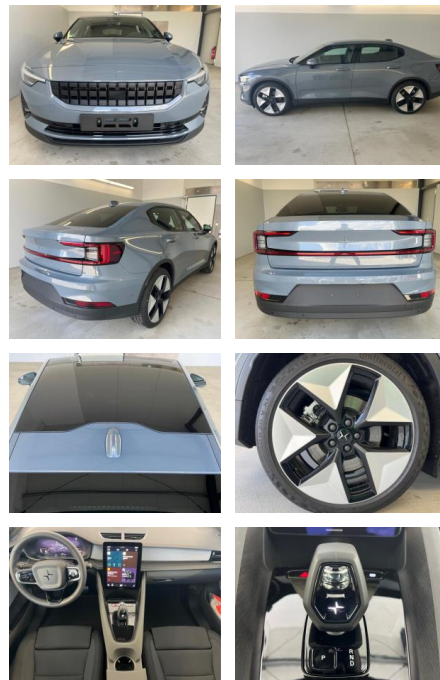

AD32-28613 **Angebotsnr.:**

Erstzulassung:	Kilometer:	Farbe:	Leistung:	Kraftstoffart:
01.03.2023	25.000	Diverse	300 kW / 408 PS	Elektro

PREIS
58.780 €

FINANZIERUNGSBEISPIEL

Laufzeit: 72 Monate Anzahlung: 25 %
Basis-Finanzierung:* Mtl. Rate:
Zielraten-Finanzierung:** **510 €**