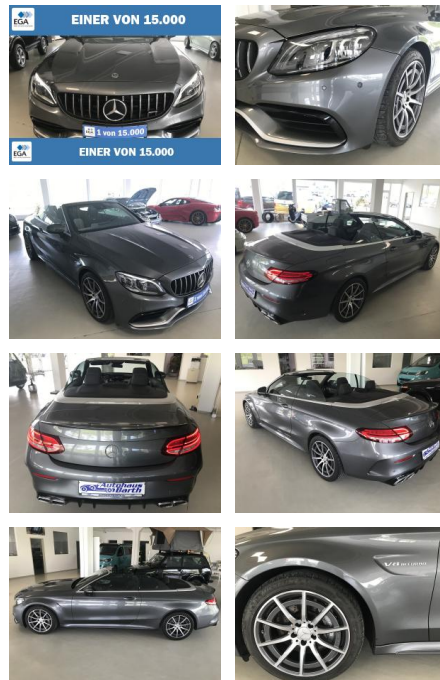

## Mercedes-Benz C 63 AMG Multibeam LED\*Navi\*Leder\*...

AB73-0013-451Angebotsnr.:

<b>Erstzulassung:</b>	<b>Kilometer:</b>	<b>Farbe:</b>	<b>Leistung:</b>	<b>Kraftstoffart:</b>
04.04.2019	14.610	Grau	350 kW / 476 PS	Benzin