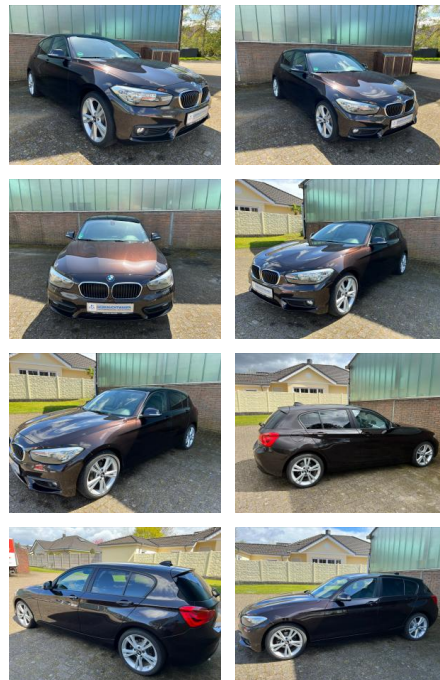

Erstzulassung:	Kilometer:	Farbe:	Leistung:	Kraftstoffart:
26.03.2018	118.000		100 kW / 136 PS	Benzin

PREIS
16.650 €

FINANZIERUNGSBEISPIEL

Laufzeit: 72 Monate Anzahlung: 25 %
Basis-Finanzierung:* Mtl. Rate:
Zielraten-Finanzierung:** **144 €**