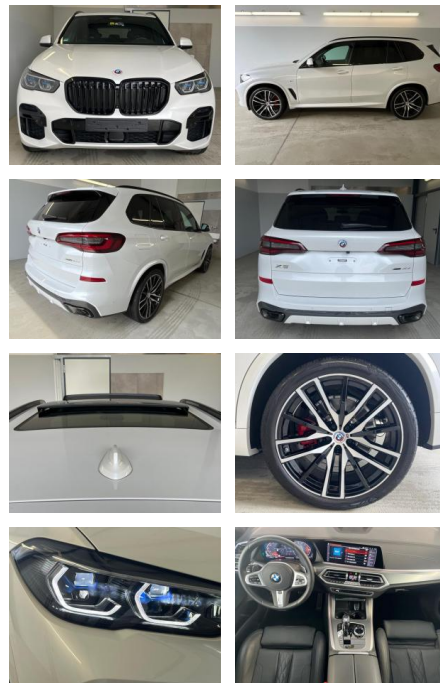

Erstzulassung:	Kilometer:	Farbe:	Leistung:	Kraftstoffart:
01.01.2023	16.500	Weiß	250 kW / 340 PS	Diesel

PREIS
86.580 €

FINANZIERUNGSBEISPIEL

Laufzeit: 72 Monate Anzahlung: 25 %
Basis-Finanzierung:* Mtl. Rate:
Zielraten-Finanzierung:** **751 €**