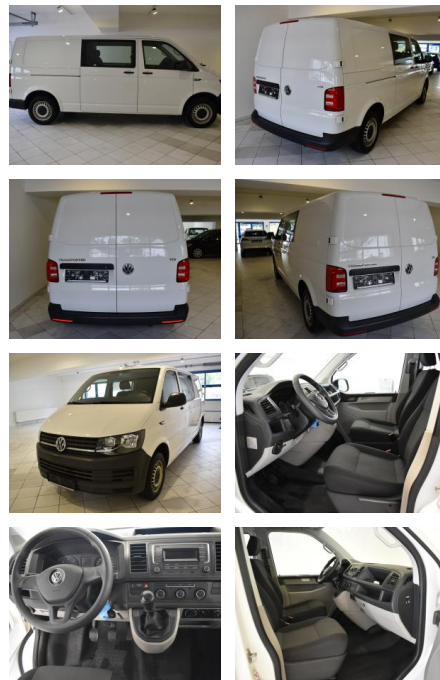

Ihr Ansprechpartner

Herr Pascal Lauck
E-Mail: pascallauck@autobauer.net
Telefon: 06851 932912

Auto Bauer GmbH
Leipziger Str. 2 - 66606 Sankt Wendel - Tel.: 06851 / 93290

Volkswagen T6 Kombi 2.0TDI lang 5-Sitzer KLIMA

AH44-ATS64852 Angebotsnr.:

Erstzulassung:	Kilometer:	Farbe:	Leistung:	Kraftstoffart:
22.05.2017	147.465	Weiß	110 kW / 150 PS	Diesel

PREIS
23.860 €

FINANZIERUNGSBEISPIEL

Laufzeit: 72 Monate Anzahlung: 25 %
Basis-Finanzierung:* Mtl. Rate:
Zielraten-Finanzierung:** **207 €**

Vermittlung für: Bank11
Repräsentatives Beispiel gem. § 17 Abs. 4 PAngV. Diese Finanzierungsangebote sind Beispiele. Gerne ermitteln wir für Sie Ihr individuelles Angebot.

Ausstattung

Besonderheiten

- **Sitz-Paket: 5-Sitzer. 2-3-0 (2 Einzelsitze. 3er-Sitzbank)**