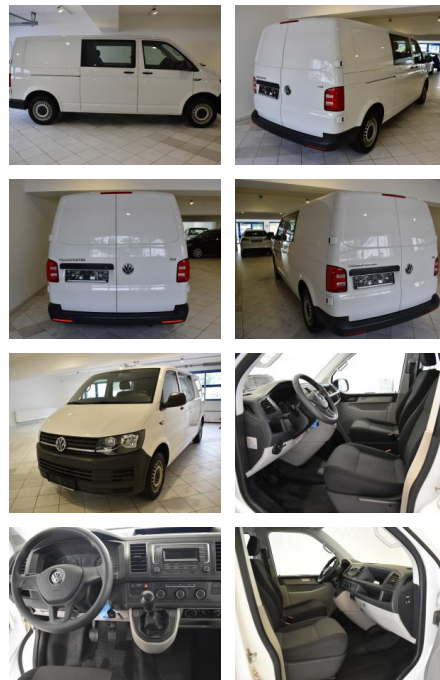

AH44-ATS64852 Angebotsnr.:

Erstzulassung:	Kilometer:	Farbe:	Leistung:	Kraftstoffart:
22.05.2017	147.465	Weiß	110 kW / 150 PS	Diesel

PREIS
23.860 €

FINANZIERUNGSBEISPIEL

Laufzeit: 72 Monate Anzahlung: 25 %
Basis-Finanzierung:* Mtl. Rate:
Zielraten-Finanzierung:** **207 €**

Vermittlung für: Bank11
Repräsentatives Beispiel gem. § 17 Abs. 4 PAngV. Diese Finanzierungsangebote sind Beispiele. Gerne ermitteln wir für Sie Ihr individuelles Angebot.

Ausstattung

Besonderheiten

- **Sitz-Paket: 5-Sitzer. 2-3-0 (2 Einzelsitze. 3er-Sitzbank)**