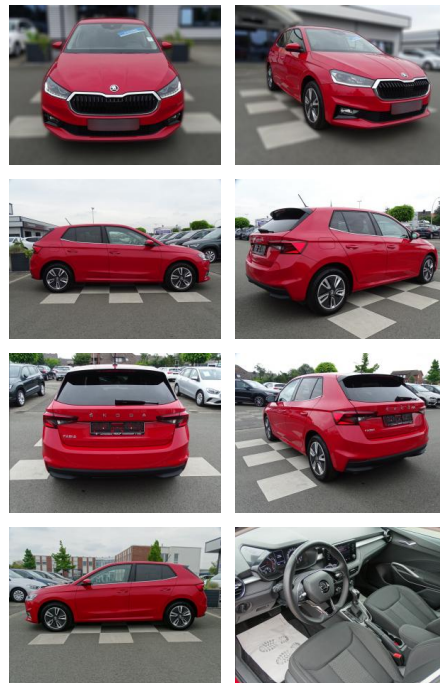

Ihr Ansprechpartner

Herr Jörg Bauer
E-Mail: joergbauer@autobauer.net
Telefon: 06851 932914

Auto Bauer GmbH
Leipziger Str. 2 - 66606 Sankt Wendel - Tel.: 06851 / 93290

Skoda Fabia 1.0

RA00-20683 **Angebotsnr.:**

Erstzulassung:	Kilometer:	Farbe:	Leistung:	Kraftstoffart:
01.09.2021	34.989	Rot	81 kW / 110 PS	Benzin

PREIS
21.580 €

FINANZIERUNGSBEISPIEL

Laufzeit: 72 Monate Anzahlung: 25 %
Basis-Finanzierung:* Mtl. Rate:
Zielraten-Finanzierung:** **187 €**