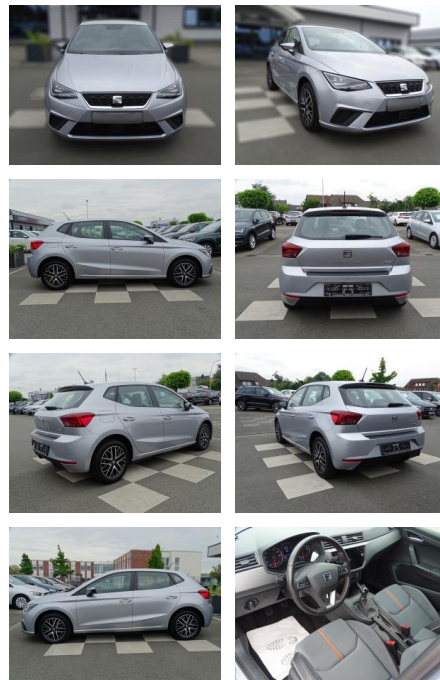

Ihr Ansprechpartner

Herr Pascal Lauck
E-Mail: pascallauck@autobauer.net
Telefon: 06851 932912

Auto Bauer GmbH
Leipziger Str. 2 - 66606 Sankt Wendel - Tel.: 06851 / 93290

Seat Ibiza

RA00-20685 **Angebotsnr.:**

Erstzulassung:	Kilometer:	Farbe:	Leistung:	Kraftstoffart:
01.06.2020	20.268	Silber	85 kW / 116 PS	Benzin

PREIS
19.520 €

FINANZIERUNGSBEISPIEL

Laufzeit: 72 Monate Anzahlung: 25 %
Basis-Finanzierung:* Mtl. Rate:
Zielraten-Finanzierung:** **169 €**