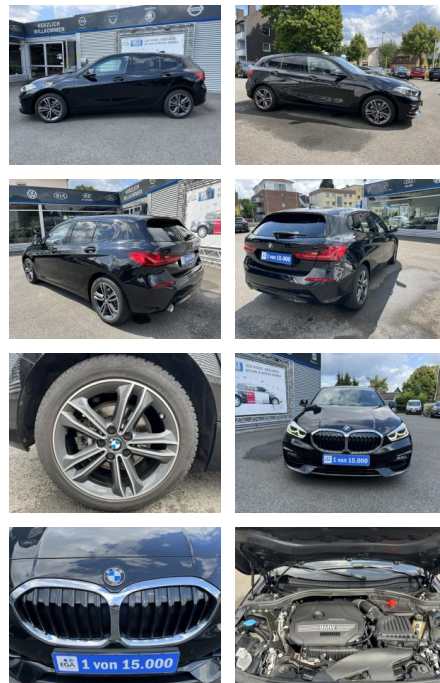

## BMW 118i SPORT LINE KLIMA\*SHZG\*NAVI\*BTH\*LED\*PDC\*...

AC00-5R07494Angebotsnr.:

Erstzulassung:	Kilometer:	Farbe:	Leistung:	Kraftstoffart:
23.01.2020	70.000	Schwarz	103 kW / 140 PS	Benzin

**PREIS**  
**20.520 €**