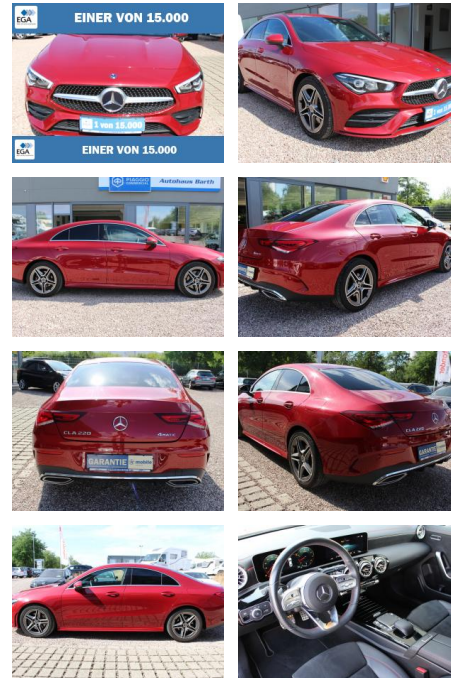

Ihr Ansprechpartner

Herr Jörg Bauer
E-Mail: joergbauer@autobauer.net
Telefon: 06851 932914

Auto Bauer GmbH
Leipziger Str. 2 - 66606 Sankt Wendel - Tel.: 06851 / 93290

Mercedes-Benz CLA 220 AMG Line*4Matic*LED*Navi*S...

AB73-0066-0330 Angebotsnr.:

Erstzulassung:	Kilometer:	Farbe:	Leistung:	Kraftstoffart:
18.05.2020	64.910	rot metallic	140 kW / 190 PS	Benzin

PREIS
33.540 €

FINANZIERUNGSBEISPIEL
Laufzeit: 72 Monate Anzahlung: 25 %
Basis-Finanzierung:* Mtl. Rate:
Zielraten-Finanzierung:** **291 €**