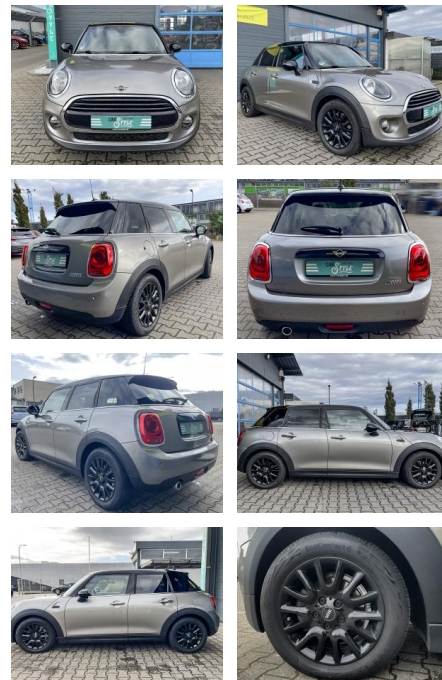

## MINI Cooper 1.5 PEPPER SHZ PDC LEDER

CS01-FO2412440 Angebotsnr.:

Erstzulassung:	Kilometer:	Farbe:	Leistung:	Kraftstoffart:
29.08.2019	67.900	grau	100 kW / 136 PS	Benzin

**PREIS**  
**17.370 €**

**FINANZIERUNGSBEISPIEL**  
Laufzeit: 72 Monate      Anzahlung: 25 %  
Basis-Finanzierung:\*      Mtl. Rate:  
Zielraten-Finanzierung:\*\* **151 €**

### Besonderheiten

- Park-Distance-Control (PDC)
- Sportsitze vorn
- LM-Felgen 6.5x16 (Victory Spoke. Schwarz)
- Vorrüstung Mobiltelefon/Handy mit Bluetooth-Schnittstelle
- Multifunktion für Lenkrad
- Audio-Navigationssystem Professional
- Sitzheizung vorn
- Ausstattungs-Paket: Pepper
- Ambiente-Beleuchtung
- Verkauf im Kundenauftrag