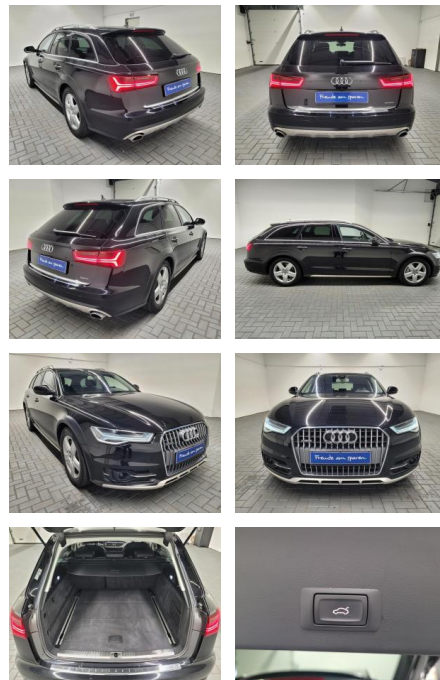

## Audi A6 Allroad 3.0 V6 quattro LED-Matrix

AM35-25041 **Angebotsnr.:**

Erstzulassung:	Kilometer:	Farbe:	Leistung:	Kraftstoffart:
12.03.2018	136.500		235 kW / 320 PS	Diesel

**PREIS**  
**41.020 €**