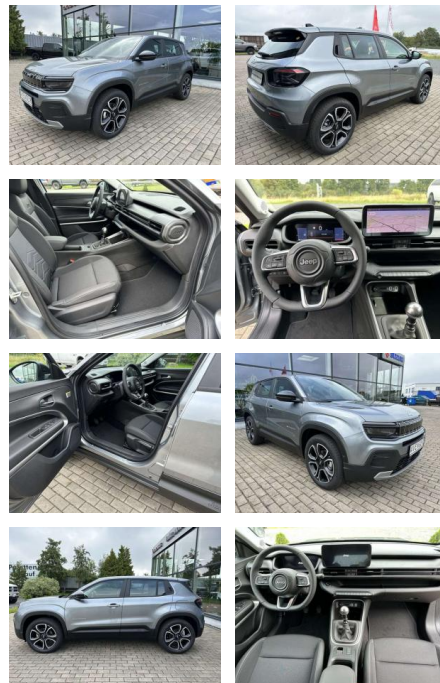

Ihr Ansprechpartner

Herr Jörg Bauer
E-Mail: joergbauer@autobauer.net
Telefon: 06851 932914

Auto Bauer GmbH
Leipziger Str. 2 - 66606 Sankt Wendel - Tel.: 06851 / 93290

Jeep Avenger 1.2 GSE T3 Turbo-Benzin GDI

EM01-22847_100 Gebotsnr.:

Erstzulassung:	Kilometer:	Farbe:	Leistung:	Kraftstoffart:	Verbr. komb.	CO2-Emission	CO2-Klasse (WLTP)
01.08.2023	6.500	Grau	74 kW / 101 PS	Benzin	5,6 l/100km	125 g/km	D

PREIS
25.910 €