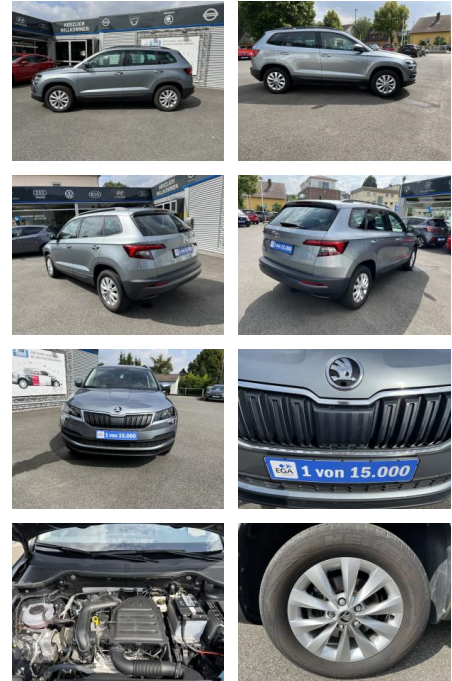

Ihr Ansprechpartner

Herr Jörg Bauer
E-Mail: joergbauer@autobauer.net
Telefon: 06851 932914

Auto Bauer GmbH
Leipziger Str. 2 - 66606 Sankt Wendel - Tel.: 06851 / 93290

Skoda Karoq AMBITION KLIMA*SHZG*NAVI*MIRROR-LINK...

AC00-5015179Angebotsnr.:

Erstzulassung:	Kilometer:	Farbe:	Leistung:	Kraftstoffart:
29.10.2018	50.000	grau met	85 kW / 116 PS	Benzin

PREIS
19.230 €

FINANZIERUNGSBEISPIEL

Laufzeit: 72 Monate   Anzahlung: 25 %
Basis-Finanzierung:*   Mtl. Rate:
Zielraten-Finanzierung:** **167 €**

* Basisfinanzierung: Anzahlung: 4.808 Euro, Laufzeit: 72 Monate, Nettodarlehen: 14.423 Euro, Gesamtbetrag: 22.688 Euro, Zinssätze: 7.71% Sollz. (gebunden), 7.99% eff.
** Zielratenfinanzierung: Anzahlung: 4.808 Euro, Laufzeit: 72 Monate, Nettodarlehen: 14.423 Euro, Zielrate: 10.577 Euro, Gesamtbetrag: 23.225 Euro, Zinssätze: 7.71% Sollz. (gebunden), 7.99% eff.,

Vermittlung für: Bank11
Repräsentatives Beispiel gem. § 17 Abs. 4 PAngV. Diese Finanzierungsangebote sind Beispiele. Gerne ermitteln wir für Sie Ihr individuelles Angebot.

Ausstattung

Besonderheiten

• AUSSTATTUNGSLINIE AMBITION

Sicherheit

- Geschwindigkeitsbegrenzungsanlage
- Reifendruckkontrollsystem
- PDC Park Distance Control hinten
- Elektronische Parkbremse
- Anti-Blockiersystem ABS
- Antischlupfregelung ASC+T
- elektronische Stabilitätskontrolle (ESP / DSP)
- Servolenkung
- Geschwindigkeitsregelung (Tempomat)
- Wegfahrsperre
- Kindersitzbefestigung
- Notbremsassistent
- **Außenspiegel beheizbar**
- **Bremsassistent**
- **Auffahrwarnsystem mit City-Notbremsfunktion**

Multimedia

- Android Auto
- CarPlay
- Musikstreaming integriert
- USB
- Sprachsteuerung
- Touchscreen
- Radio
- Freisprechen
- Navigation mit Bildschirm
- Bluetooth
- **NAVIGATIONSSYSTEM AMUNDSEN EUROPA M**
- **LENKSÄULE (LENKRAD) LÄNGSVERSTELLBAR**
- **SPRACHSTEUERUNG**
- **Audiosystem Swing mit Touchscreen**
- **4 Lautsprecher**
- **Multifunktionsanzeige**
- **Komfort-Freisprecheinrichtung Bluetooth**

Komfort

- Klimaautomatik
- Front-, Seiten- und weitere Airbags

Interieur

- Multifunktionslenkrad
- Durchladesystem
- el. Fensterheber
- Armlehne vorne
- Sitzheizung
- **Rücksitzlehne geteilt/klappbar**
- **Fensterheber elektrisch vorn + hinten**

STÄNDIG ÜBER 15.000 FAHRZEUGE IM BESTAND!