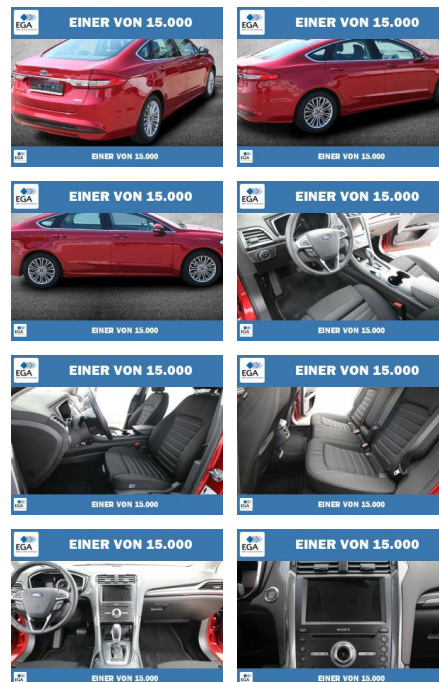

PW01-07911-2Angebotsnr.:

Erstzulassung:	Kilometer:	Farbe:	Leistung:	Kraftstoffart:
01.11.2021	32.677	Rot	138 kW / 188 PS	Hybrid

PREIS
28.600 €

FINANZIERUNGSBEISPIEL

Laufzeit: 72 Monate Anzahlung: 25 %
Basis-Finanzierung:* Mtl. Rate:
Zielraten-Finanzierung:** **248 €**